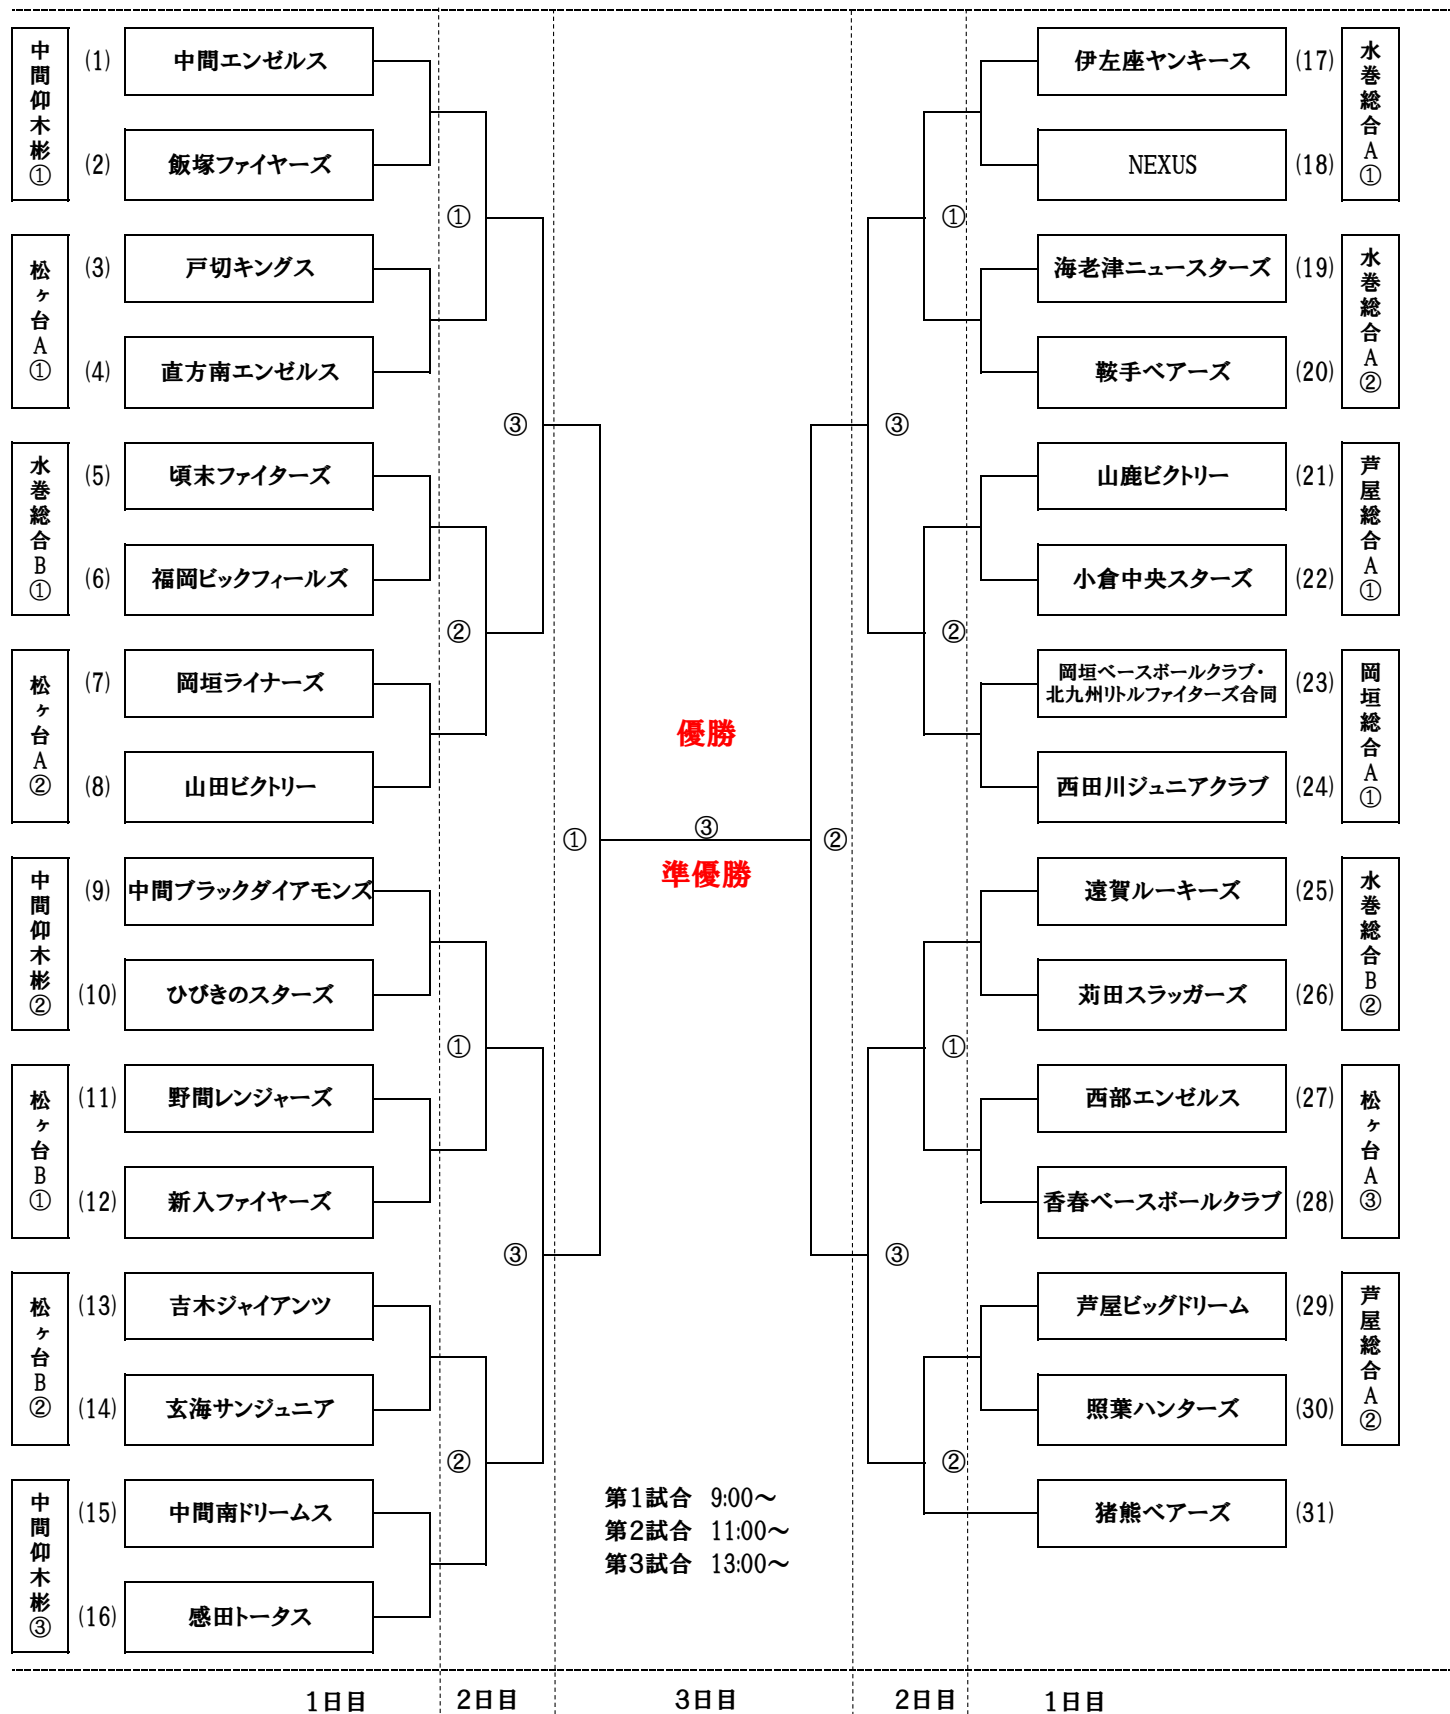

【大会トーナメント表】

()内数字は出場チーム番号、○内数字は試合順
 初日のみ会場を記載しています。2日目以降は初日終了後にご連絡致します。